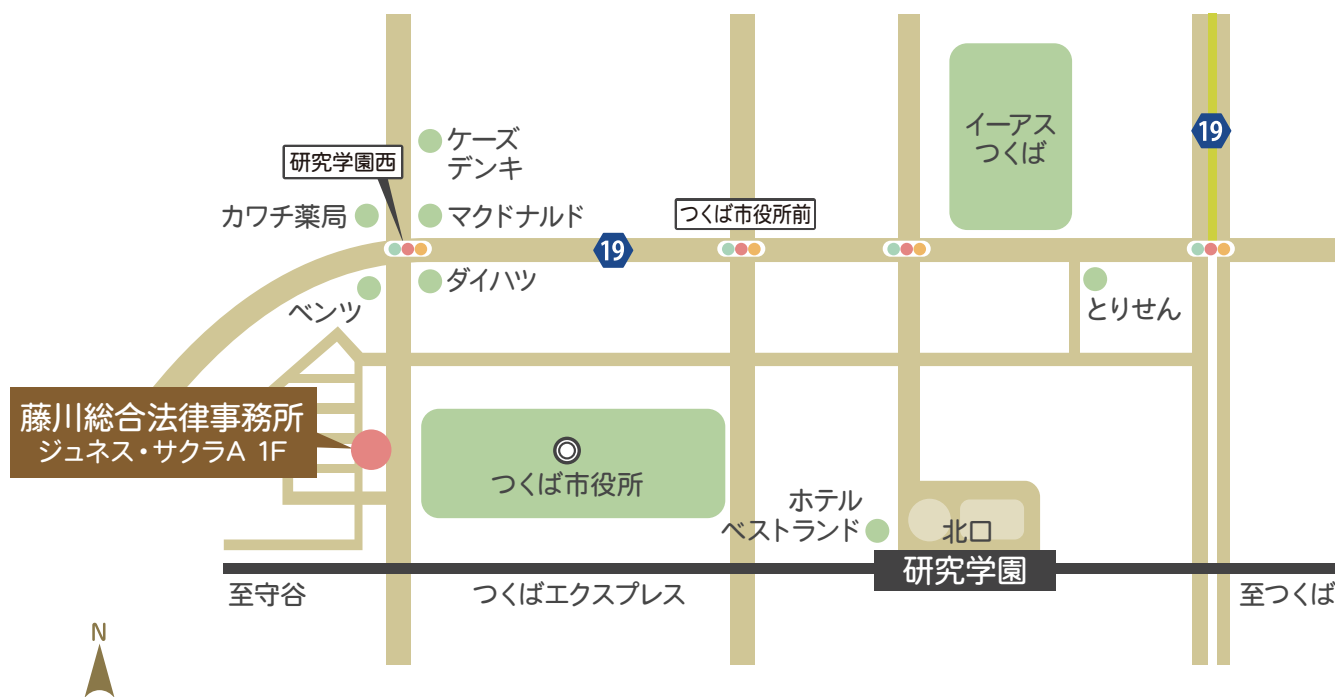

# 藤川総合法律事務所

Fujikawa Sogo Law Office

アクセスマップ  
Access map

〒305-0817

茨城県つくば市研究学園2丁目2番地3 ジュネス・サクラ A-102

TEL : 029-868-7322

道にお迷いの際は、遠慮なくご連絡ください。